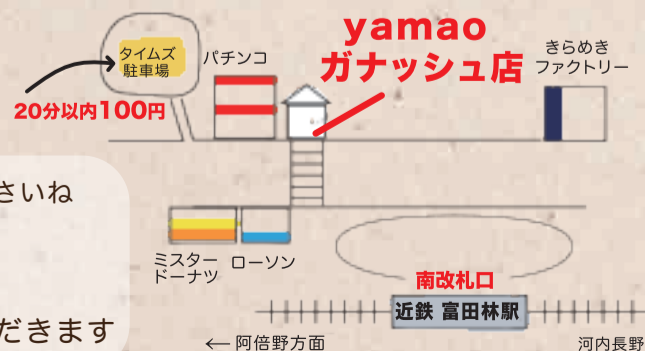

富田林駅南改札口前 yamao ガナツシュ店

ガナツシュ店
店舗限定

Merry Christmas

限定
180セット

飾り付けイメージ写真

お家で
飾ってもらう
セットです

2 スクエアガナツシュ

15×15cm(5~6人分)

いつものスクエアガナツシュに
クリスマス柄の帯紙をつけました

2,000円(税込み)

1 X'mas キット付き スクエアガナツシュ

15×15cm(5~6人分)

2,400円(税込み)

いつものスクエアガナツシュを
お好きなようにデコレーションしてね!

【消費期限 要冷蔵 2日間】

ご予約は **12月22日(金)まで** (ただし、限定数に達し次第終了いたします)

12/23~12/25 期間のご予約のご注意

- お代金を先に頂戴します。お電話でのご予約は承っておりません。
- この期間のご予約後の変更は承っておりません。ご了承ください。
- ご予約時に引換え券をお渡しします。当日は引換え券を必ずお持ちください。お忘れになりますと引換えにお時間がかかることがあります。

当日の車の駐車場所については
近くのタイムズをご利用ください。

菓子工房 yamao ガナツシュ店
富田林市本町 19-15
営業時間 11:00~20:00
(日、祝のみ 19時閉店)
定休日：水曜日